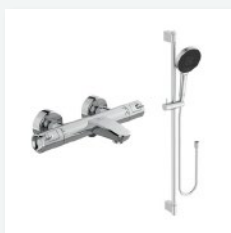

STANDARD

Valamusegisti

Ideal Standard CERALINE, kroom

Seinasisene iBox

Dušisein

Aqualine 96,5x200 kirkas klaas

Renntapp

EASY DRAIN Basic Drain Zero/Tile,
pikkus 800mm, roostevaba/plaaditav

Vann

BALTECO FORMA

LUXURY

Hinnale lisandub 2500€

Valamusegisti

Ideal Standard CERALINE, must

Seinasisene iBox

Dušisein

Aqualine 96,5x200 kirkas klaas

Renntapp

EASY DRAIN Basic Drain Zero/Tile,
pikkus 800mm, roostevaba/plaaditav

Vann

BALTECO FORMA

STANDARD

Käsidušš liftiga

Ideal Standard IDEALRAIN SOLOS
900mm, kroom