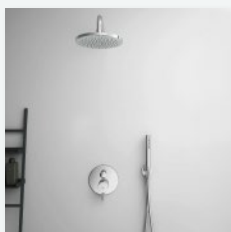

Sifoon valamule Ideal Standard, kroom

Keraamiline põhjaklapp

Ideal Standard Ipalys G1 1/4,
valge kattega

LUXURY

Hinnale lisandub 2500€

WC pott

Seinapealne Ideal Standard TESI
AQUABLADE® (prill-lauaga), must matt

STANDARD

Valamusegisti

Ideal Standard CERALINE, kroom

Seinasisene iBox

Dušisein

Aqualine 96,5x200 kirkas klaas

Renntapp

EASY DRAIN Basic Drain Zero/Tile,
pikkus 800mm, roostevaba/plaaditav