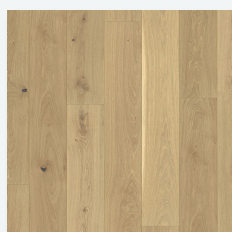

Ujuv naturaalkparkett

PARADOR Tamm Expressive valge lakk