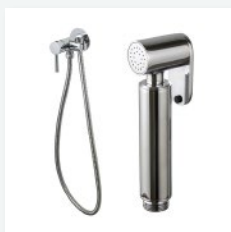

Bideedušši komplekt