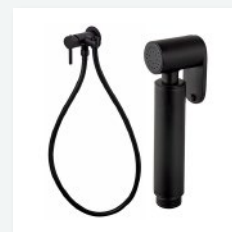

Bideedušši komplekt