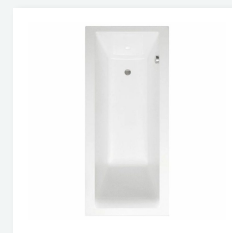

Sifoon valamule Ideal Standard, kroom

Keraamiline põhjaklapp

Ideal Standard Ipalys G1 1/4,
valge kattega

LUXURY

Hinnale lisandub 2500€

WC pott

Seinapealne Ideal Standard TESI
AQUABLADE® (prill-lauaga), must matt

STANDARD

Valamusegisti

Ideal Standard CERALINE, kroom

Seinasisene iBox

Dušisein

Aqualine 96,5x200 kirkas klaas

Renntapp

EASY DRAIN Basic Drain Zero/Tile,
pikkus 800mm, roostevaba/plaaditav

Vann

BALTECO FORMA

LUXURY

Hinnale lisandub 2500€

Valamusegisti

Ideal Standard CERALINE, must

Seinasisene iBox

Dušisein

Aqualine 96,5x200 kirkas klaas

Renntapp

EASY DRAIN Basic Drain Zero/Tile,
pikkus 800mm, roostevaba/plaaditav

Vann

BALTECO FORMA

STANDARD

Käsidušš liftiga

Ideal Standard IDEALRAIN SOLOS
900mm, kroom