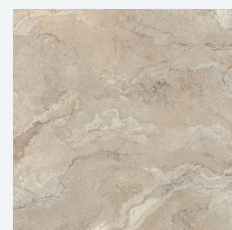

Seinaplaat/põrandaplaat
Prissmacer SENA, cream

Ujuv naturaalkparkett

PARADOR Tamm Expressive valge lakk

LUXURY

Hinnale lisandub 2500€

Käepide

Matt must

WC-liblikas

Matt must

Keraamilised plaadid

Seinaplaat/põrandaplaat
Prissmacer SENA, cream

Ujuv naturaalkparkett

PARADOR Tamm Expressive valge lakk