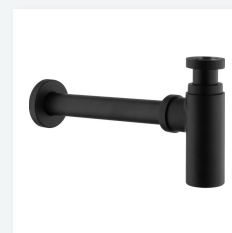

Sifoon valamule Ideal Standard, kroom

Keraamiline põhjaklapp

Ideal Standard Ipalys G1 1/4,
valge kattega

LUXURY

Hinnale lisandub 2500€

WC pott

Seinapealne Ideal Standard TESI
AQUABLADE® (prill-lauaga), must matt

Loputuskasti nupp/plaat

Ideal Standard PROSYS OLEAS M2,
must matt

Valamu

Ideal Standard CONNECT AIR CUBE
60x46, must matt

Sifoon

Sifoon valamule Paini, must

Keraamiline põhjaklapp

Ideal Standard Ipalys G1 1/4,
must matt kattega

STANDARD

Valamusegisti

Ideal Standard CERALINE, kroom

Seinasisene iBox

Dušisein

Aqualine 96,5x200 kirkas klaas

Renntapp

EASY DRAIN Basic Drain Zero/Tile,
pikkus 800mm, roostevaba/plaaditav

Aqualine 96,5x200 kirkas klaas

Renntapp

EASY DRAIN Basic Drain Zero/Tile,
pikkus 800mm, roostevaba/plaaditav

Vann

BALTECO FORMA

STANDARD

Käsidušš liftiga

Ideal Standard IDEALRAIN SOLOS
900mm, kroom